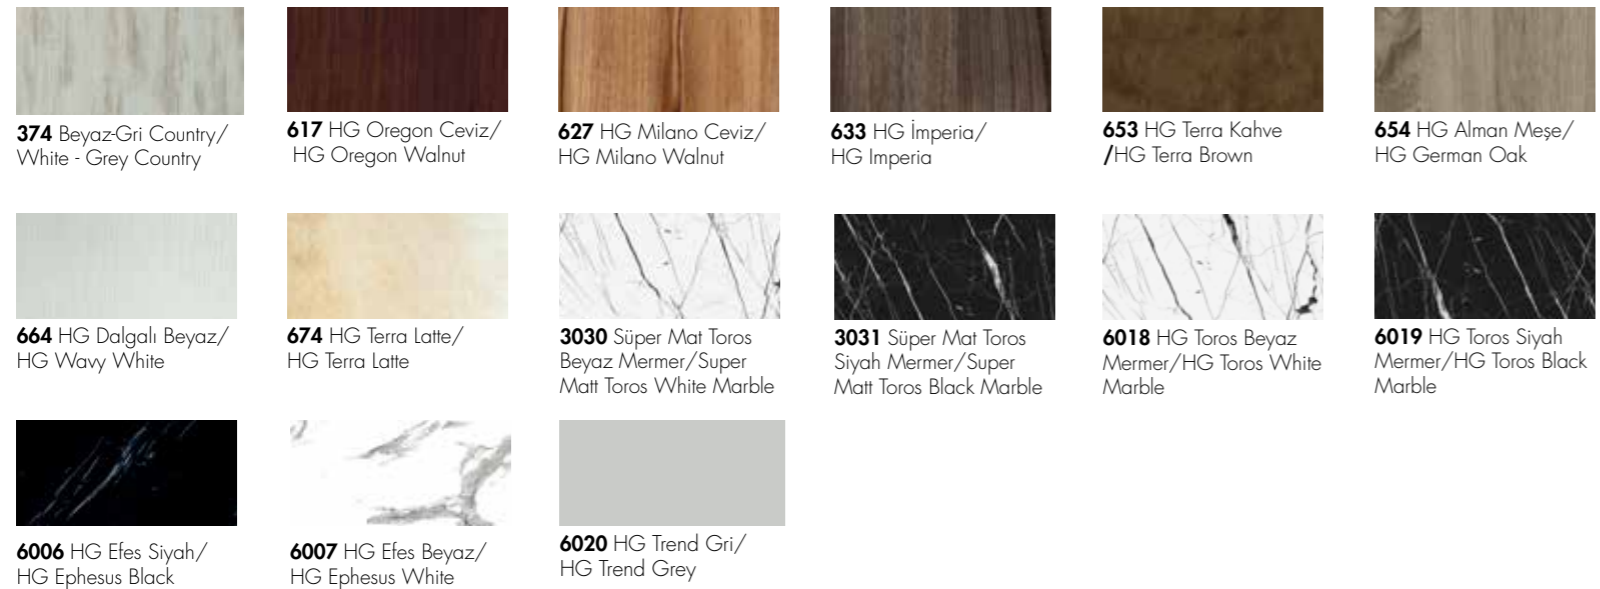

3. Grup / 3. Group