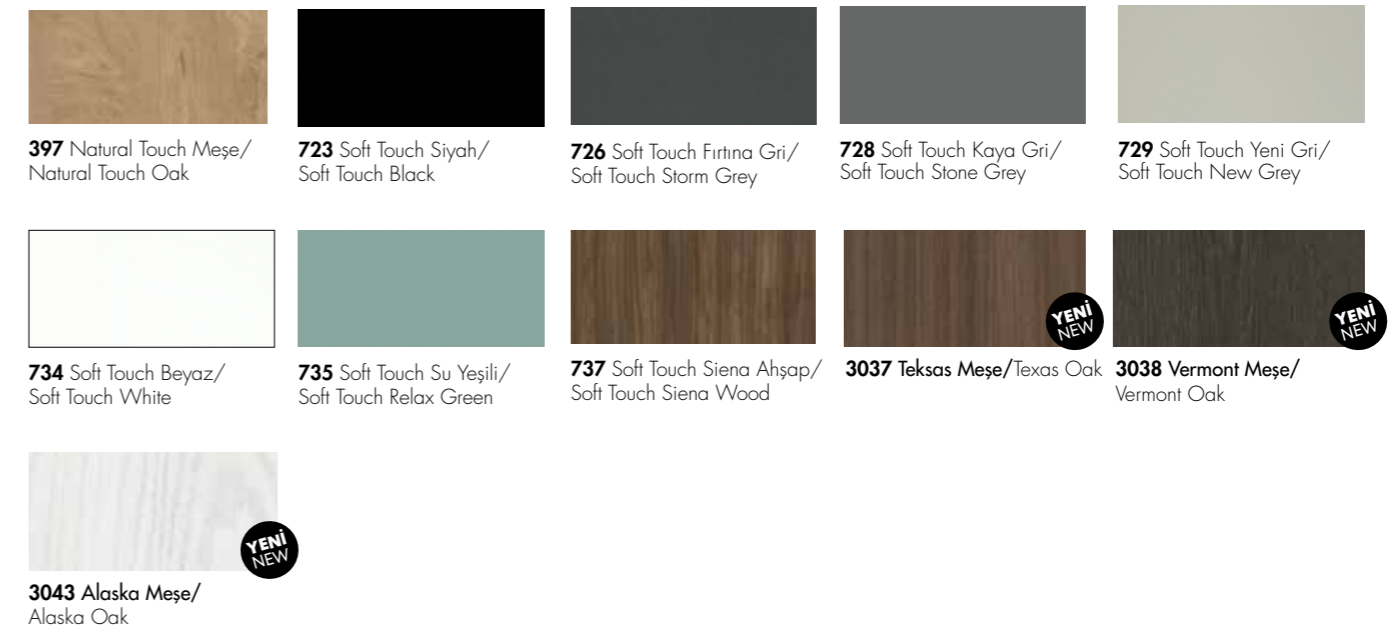

2. Grup / Group