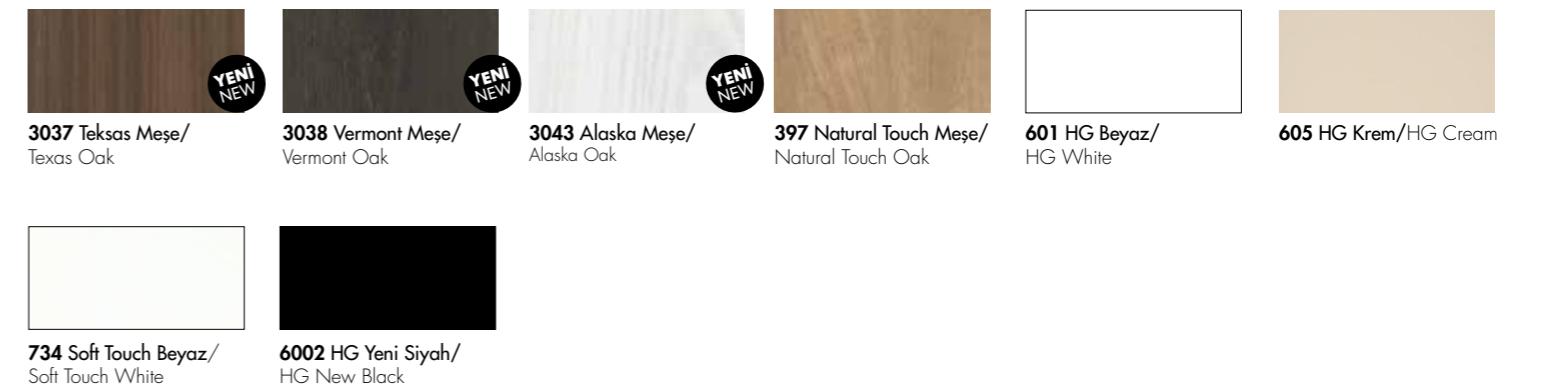

2. Grup

*Yukarıdaki renklerden stoklu üretim bulunmaktadır.

*Bianco, Açık Ceviz, Tik, Mat Alman Meşe, Arizona Meşe için de siparişe bağlı üretim yapılmaktadır.

*Stock production is available in the above colors.

*Bespoke production is also made for Bianco, Light Walnut, Teak, Matte German Oak, Arizona Oak.