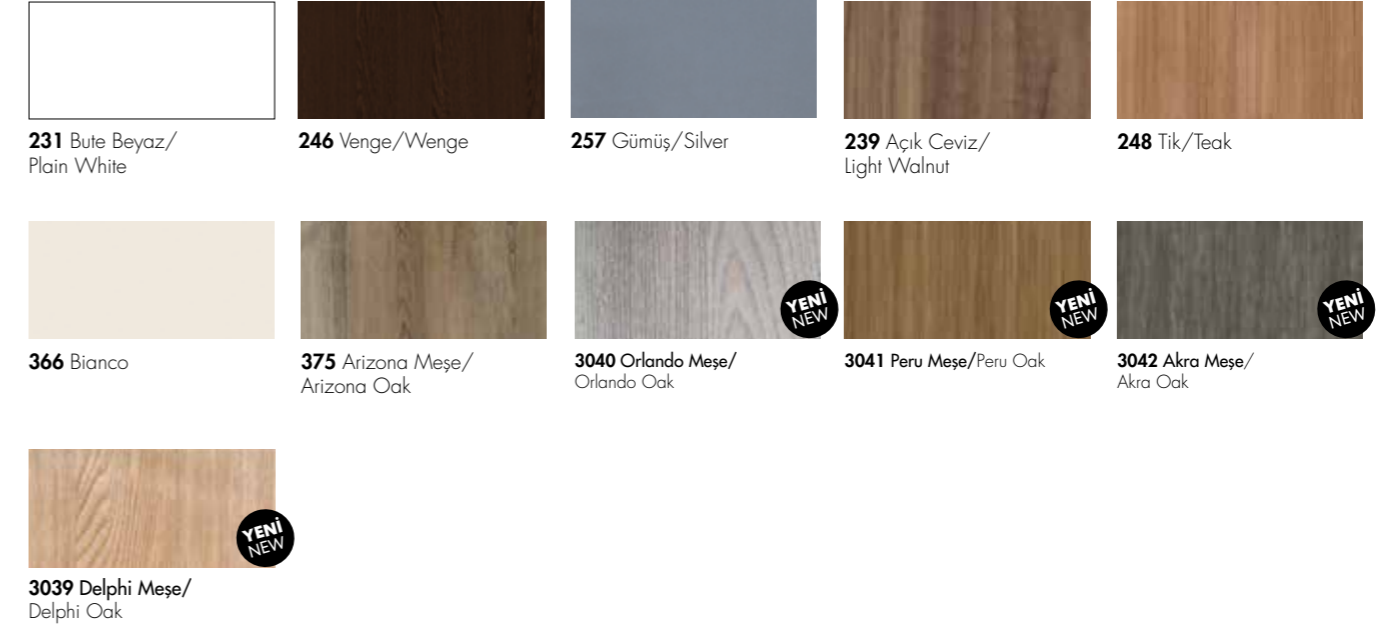

DUVAR KAPLAMA VE DEKORASYON PROFİL DEKORLARI WALL AND DECORATION PROFILE DECORS

1. Grup / Group