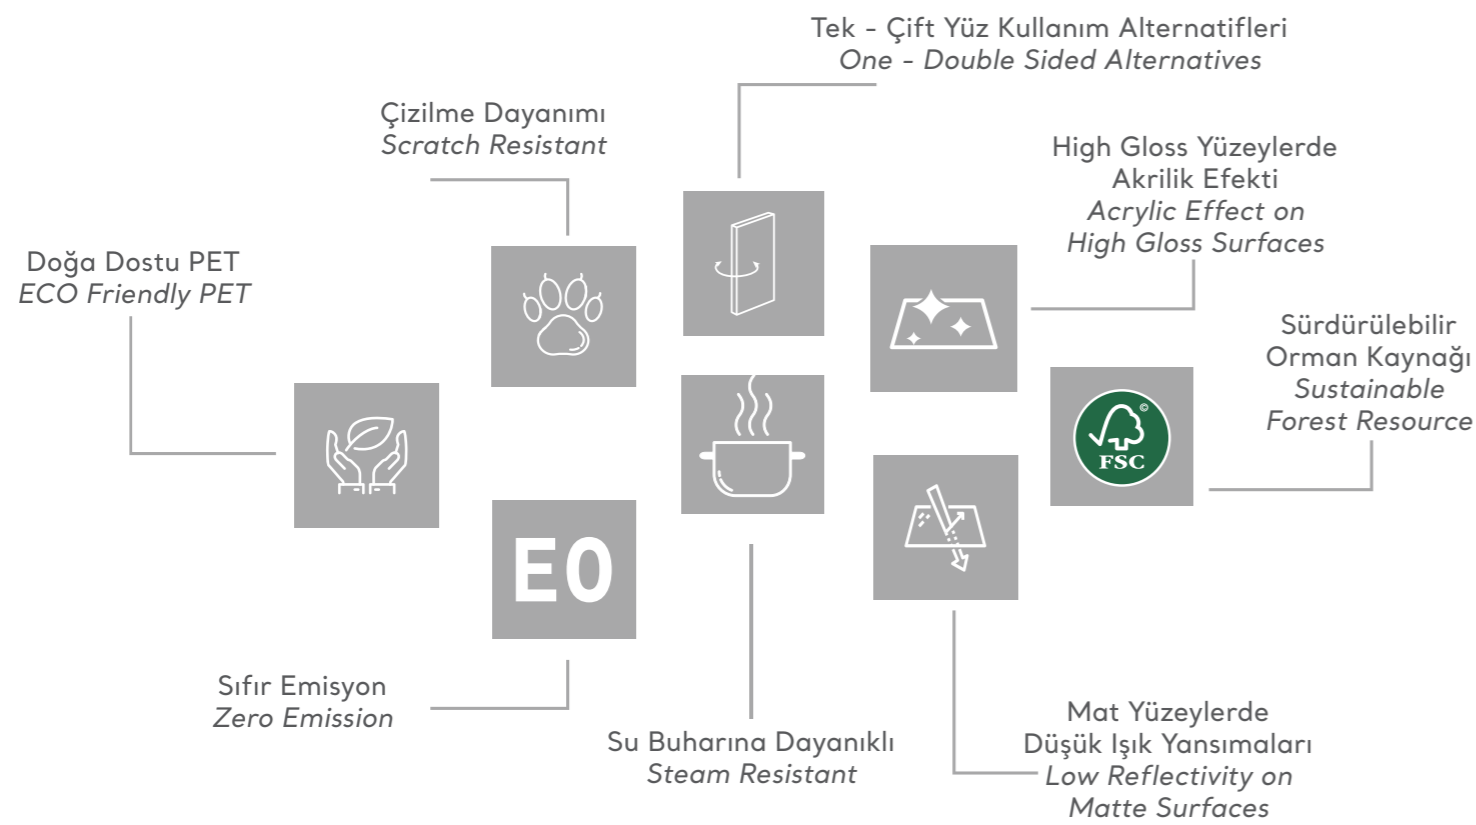

AKRILUX DEKORLAR AKRILUX DECORS

AGT AKRILUX TEKNİK ÖZELLİKLER/ TECHNICAL PROPERTIES OF AGT AKRILUX

ÖZELLİKLER SPECIFICATION	BİRİM UNIT	TEST STANDARDI TEST STANDARD	İSTENİLEN DEĞER REQUIRED VALUE	SONUÇLAR RESULTS
YAPIŞMA DAYANIMI (ÖN YÜZEY) ADHESIVE RESISTANCE (FRONT SURFACE)	N/mm²	EN 323	≥ 0,55	1
YAPIŞMA DAYANIMI (ARKA YÜZEY) ADHESIVE RESISTANCE (BACK SURFACE)	N/mm²	EN 323	≥ 0,55	0,70
SICAKLIK DAYANIMI (ÖN YÜZEY) TEMPERATURE RESISTANCE (FRONT SURFACE)	-C	---	≤ 80	≤ 80
SICAKLIK DAYANIMI (ARKA YÜZEY) TEMPERATURE RESISTANCE (BACK SURFACE)	-C	---	≤ 70	≤ 70
FORMALDEHİT SALINIMI (KAPLI LEVHA) FORMALDEHYDE RELEASE (COATED SHEET)	mg/ m² h	EN ISO 12460-3	≤1,75 mg/ m²h (E0 limit)	0,42 mg/ m²h
MİKRO ÇİZİLMELERE KARŞI YÜZEY DİRENCİNİN DEĞERLENDİRİLMESİ EVALUATION OF SURFACE RESISTANCE TO MICRO SCRATCHES	% değişim	TS CEN / TS 16611 (Method A)	≤ 10	9
SOĞUK SIVILARA DAYANIM (KİMYASALLARA DAYANIM) RESISTANCE TO COLD LIQUIDS (RESISTANCE TO CHEMICALS)	Sınıf	EN 12720+A1	5	5
KURU ISIYA KARŞI YÜZEY DAYANIKLILIĞI (70 °C) SURFACE RESISTANCE TO DRY HEAT (70 °C)	Sınıf	EN 12722	5	5
ISLAK SICAKLIĞA KARŞI YÜZEY DAYANIKLILIĞIN TAYINI (70 °C) DETERMINATION OF SURFACE RESISTANCE TO WET TEMPERATURE (70 °C)	Sınıf	EN 12721	5	5
PANEL DÖNÜKLÜK TOLERANSI PANEL WARPING TOLERANCE	mm		Kısa kenarda (1220 mm) ≤ 4 mm Uzun kenarda (2880 mm) ≤ 10 mm Short Side (1220 mm) ≤ 4 mm Long Side (2880 mm) ≤ 10 mm	Kısa kenarda (1220 mm) ≤ 4 mm Uzun kenarda (2880 mm) ≤ 10 mm Short Side (1220 mm) ≤ 4 mm Long Side (2880 mm) ≤ 10 mm