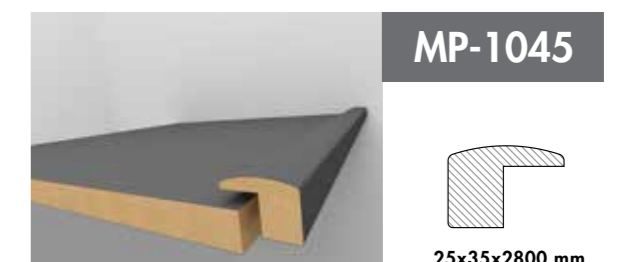

MP-1041

22x30x2800 mm

18 mm Kenar Kapama Profili
18 mm Side Closing Profile