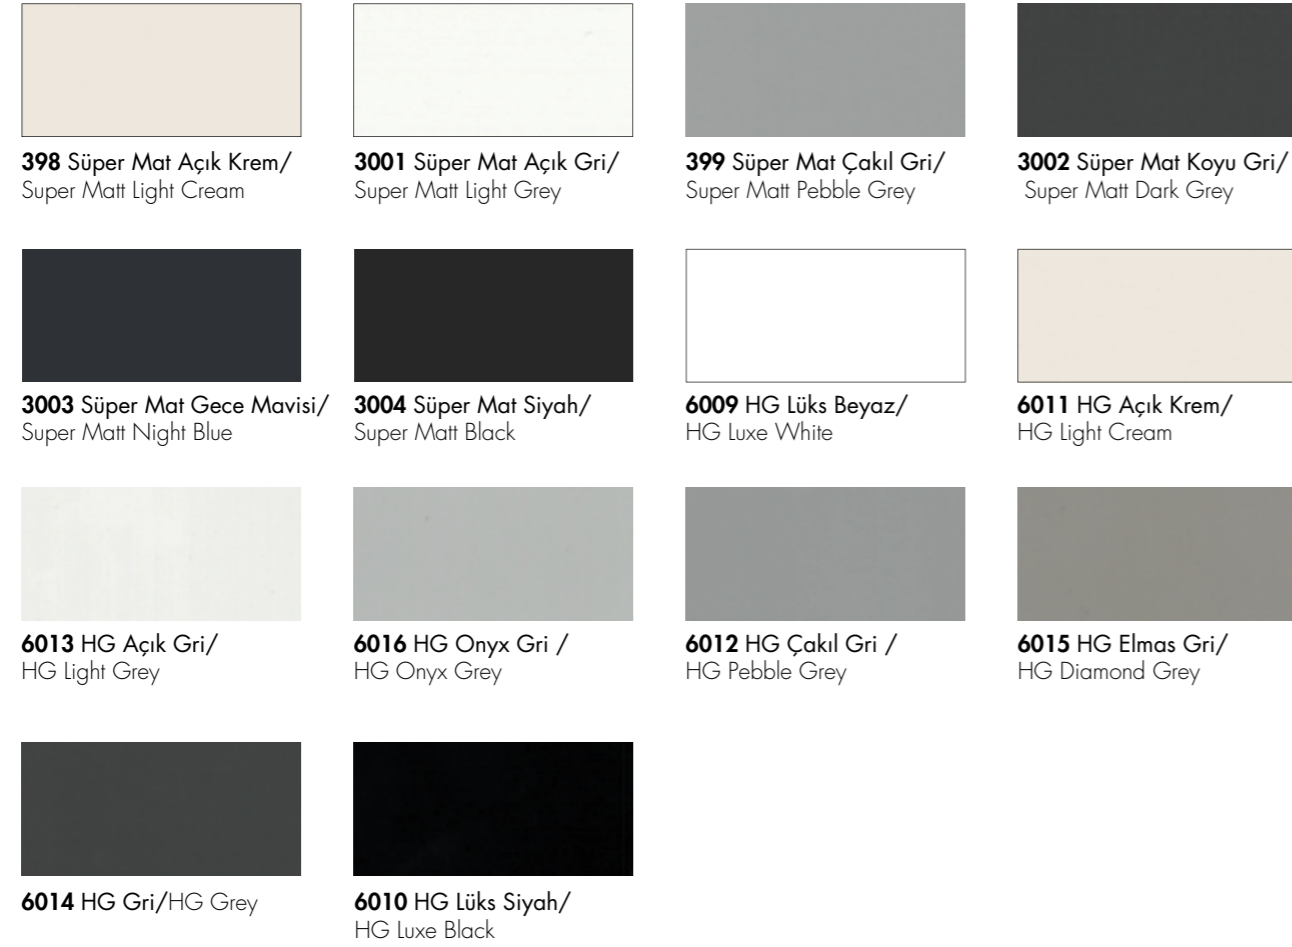

AKRILUX DEKORLAR AKRILUX DECORS

AGT AKRILUX TEKNİK ÖZELLİKLER/ TECHNICAL PROPERTIES OF AGT AKRILUX

ÖZELLİKLER SPECIFICATION	BİRİM UNIT	TEST STANDARDI TEST STANDARD	İSTENİLEN DEĞER REQUIRED VALUE	SONUÇLAR RESULTS
YAPIŞMA DAYANIMI (ÖN YÜZEY) ADHESIVE RESISTANCE (FRONT SURFACE)	N/mm²	EN 323	≥ 0,55	1
YAPIŞMA DAYANIMI (ARKA YÜZEY) ADHESIVE RESISTANCE (BACK SURFACE)	N/mm²	EN 323	≥ 0,55	0,70
SICAKLIK DAYANIMI (ÖN YÜZEY) TEMPERATURE RESISTANCE (FRONT SURFACE)	-C	---	≤ 80	≤ 80
SICAKLIK DAYANIMI (ARKA YÜZEY) TEMPERATURE RESISTANCE (BACK SURFACE)	-C	---	≤ 70	≤ 70
FORMALDEHİT SALINIMI (KAPLI LEVHA) FORMALDEHYDE RELEASE (COATED SHEET)	mg/ m² h	EN ISO 12460-3	≤1,75 mg/ m²h (E0 limit)	0,42 mg/ m²h
MİKRO ÇİZİLMELERE KARŞI YÜZEY DİRENCİNİN DEĞERLENDİRİLMESİ EVALUATION OF SURFACE RESISTANCE TO MICRO SCRATCHES	% değişim	TS CEN / TS 16611 (Method A)	≤ 10	9
SOĞUK SIVILARA DAYANIM (KİMYASALLARA DAYANIM) RESISTANCE TO COLD LIQUIDS (RESISTANCE TO CHEMICALS)	Sınıf	EN 12720+A1	5	5
KURU ISIYA KARŞI YÜZEY DAYANIKLILIĞI (70 °C) SURFACE RESISTANCE TO DRY HEAT (70 °C)	Sınıf	EN 12722	5	5
ISLAK SICAKLIĞA KARŞI YÜZEY DAYANIKLILIĞIN TAYINI (70 °C) DETERMINATION OF SURFACE RESISTANCE TO WET TEMPERATURE (70 °C)	Sınıf	EN 12721	5	5
PANEL DÖNÜKLÜK TOLERANSI PANEL WARPING TOLERANCE	mm		Kısa kenarda (1220 mm) ≤ 4 mm Uzun kenarda (2880 mm) ≤ 10 mm Short Side (1220 mm) ≤ 4 mm Long Side (2880 mm) ≤ 10 mm	Kısa kenarda (1220 mm) ≤ 4 mm Uzun kenarda (2880 mm) ≤ 10 mm Short Side (1220 mm) ≤ 4 mm Long Side (2880 mm) ≤ 10 mm